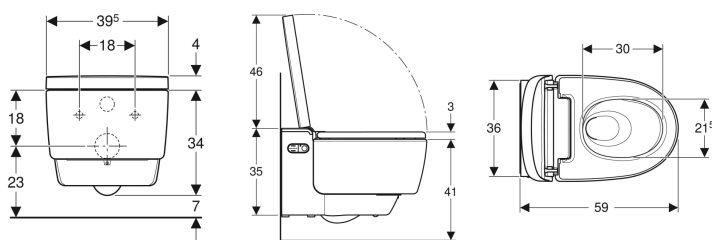

Geberit AquaClean Mera Classic vägghängd duschtoalett

Användning

- För komfortabelt och luktfritt bruk av toaletten
- För skonsam rengöring med vatten i anal- och intimområdet

Egenskaper

- Hybridvarmvattensystem med genomströmningsvärmare och varmvattenberedare
- Analdusch med WhirlSpray-duschteknik med dubbelt munstycke
- Separat ladymunstycke i skyddat viloläge
- Duschvattentemperatur justerbar
- Duschstrålens styrka kan justeras i fem steg
- Duscharm positionerbar i fem lägen
- Oscillerande duschstråle (automatisk framåt- och bakåtrörelse för duscharmerna) justerbar
- Automatisk för- och efterrengöring av duschmunstycket med färskvatten
- Avkalkningsprogram
- WC-porslin utan kant med TurboFlush-spolningsteknik
- WC med specialglasyr KeraTect
- Användaridentifiering
- Luktutsugning med keramiskt bikakefilter kan aktiveras
- Luktutsugning med efterdriftsfunktion
- Varmluftstork tillkopplingsbar
- Fönluftstyrka som kan ställas in i 5 steg
- Varmluftstorkarm expanderbar
- Varmluftstorktemperatur justerbar
- WC-sits och WC-lock med Soft-close
- WC-lock med SoftOpening

- Funktioner och inställningar via fjärrkontroll
- Fyra användarprofiler kan programmeras
- Kompatibel med Geberit Home App
- Vattenanslutning på sidan till vänster bakom WC-porslinet
- Nätanslutning med böjlig, mantlad tretrådsledning, på sidan till höger dold bakom WC-porslinet
- Nätanslutning extern kan göras med nätanslutning till höger
- Ljudisolering, färdigmonterad

Tekniska data

Kapslingsklass	IPX4
Skyddsklass	I
Märkspänning	230 V AC
Nätfrekvens	50 Hz
Effekt	2000 W
Effekt standby	≤ 0.5 W
Flödestryck	0.5-10 bar
Driftstemperatur	5-40 °C
Vattentemperatur, inställningsområde	34-40 °C
Beräknat flöde	0.03 l/s
Minsta flödestryck för beräknat flöde	0.5 bar
Duschförloppets varaktighet	30-50 s
Maximal belastning WC-sits	150 kg

Leveransomfattning

- Vattenanslutningsset för Sigma och Omega inbyggnadscisterner 12 cm, monteringshöjd 112 cm
- Kopplingsuttag för nätanslutning
- Stänkskydd
- Avkalkningsmedel 125 ml
- Rengöringsset
- Anslutningsset för WC, ø 90 mm
- Fjärrkontroll med vägghållare och batteri CR2032
- Infästningsmaterial

Artikelnr	RSK nr.	Färg / yta	B	H	T
146.201.11.1	7821184	WC-porslin: KeraTect/vit Designkåpa: vit	39.5 cm	38 cm	59 cm
146.201.21.1	7821185	WC-porslin: KeraTect/vit Designkåpa: blankförokromad	39.5 cm	38 cm	59 cm

Tillbehör

- Gränssnittsmulmodul 12 V, för Geberit AquaClean Mera/Sela
- Vägghädd manöverpanel för Geberit AquaClean
- Vägghädd manöverpanel beröringsfri för Geberit AquaClean
- Gränssnittsmulmodul för 4.1 V, för Geberit AquaClean Mera/Sela